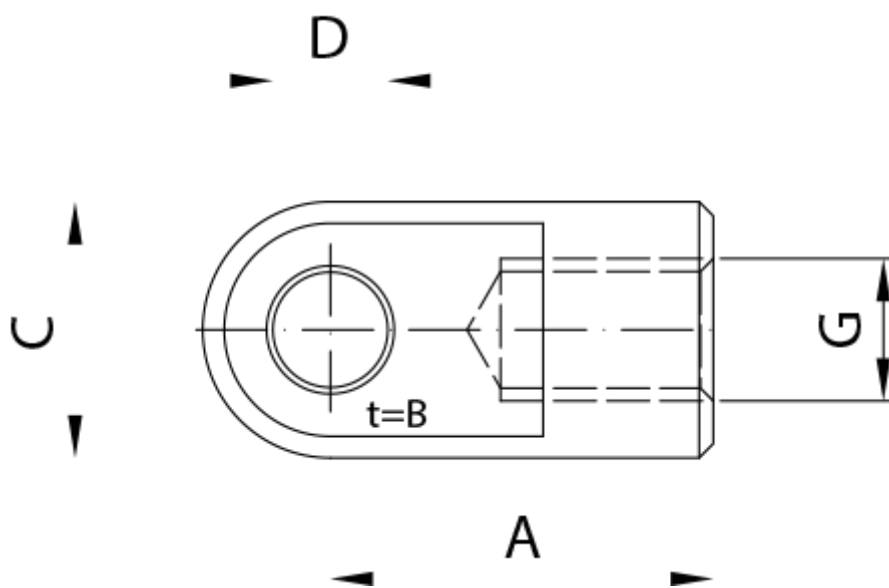

Varenummer: 04HAS27
Beskrivelse: Stabilus Industry Line Øje stål
Type AS27 M10, Ø 8,1 mm, B=14 mm

Mål

A = 27
B = 14
C = 18
D = 8.1
G = M10